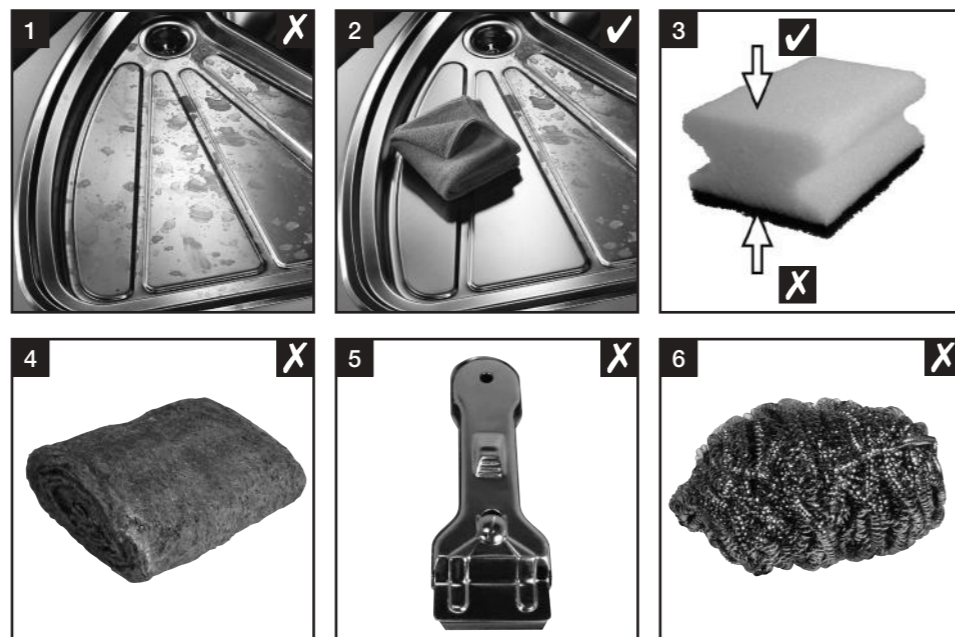

BLANCO GmbH + Co KG
Service
Tel.: +49 7045 44-81 419
service@blanco.com
www.blanco.com

BLANCO