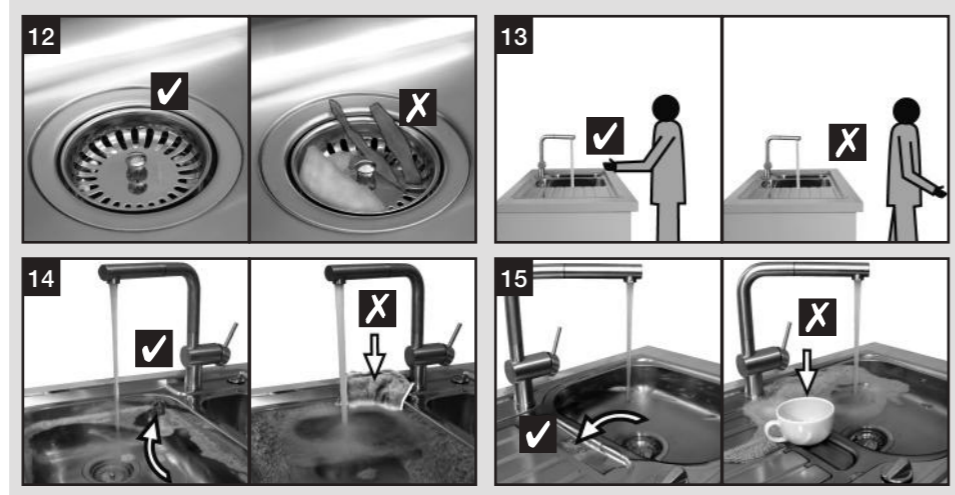

BLANCO GmbH + Co KG
Service
Tel.: +49 7045 44-81 419
service@blanco.com
www.blanco.com

BLANCO